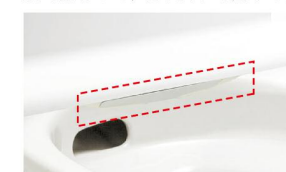

お掃除リフトアップ

真上をしっかり上がるから、お掃除できなかったすき間汚れが奥まで楽に拭き取れて、気になるにおいの元もカットします。

手洗しやすいフォルム

手の洗いやさを考えた、広くて深い手洗鉢です。

パワー脱臭

着座すると自動で脱臭。

キレイ便座

汚れが入りやすいつぎ目がありません。新素材により気になる便座裏の汚れもサッとひと拭き、お掃除ラクラク。

スッキリノズルシャッター

使わないときはノズルを収納。男子小用時などの汚れの心配もなく、ノズルはいつも清潔。シャッターは着脱可能なので、お手入れも簡単です。

◆お願い
・商品によっては、改良などにより仕様、寸法、カラーなどに多少の変更が生じる場合がありますのでご了承ください。
・商品写真は印刷のため、現物と若干異なりますので、実際の商品見本でお確かめください。
・商品写真は参考例です。実際に花瓶や小物等を置かれる場合は、落下等の事故がないように取り扱いにご注意ください。
・表示価格は、商品代りのみのメーカー希望小売価格で、取付費・工事費、消費税、セット写真の小物など別途ご負担をお願いいたします。
・掲載内容及び写真・図版の無断転載はたくお断りします。(許可なく転載・流用した場合、損害賠償が発生します。)